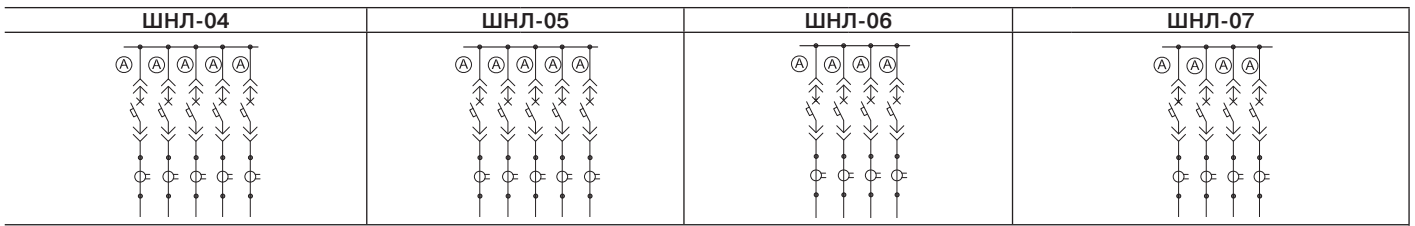

BA51-35, BA57-35, BA04-36 до 250A или BA51-39, BA57-39 до 630A	BA51-35, BA57-35, BA04-36 до 250A или BA51-39, BA57-39 до 630A	BA51-35, BA57-35, BA04-36 до 250A или BA51-39, BA57-39 до 630A	BA51-35, BA57-35, BA04-36 до 250A или BA51-39, BA57-39 до 630A	BA51-35, BA57-35, BA04-36 до 250A или BA51-39, BA57-39 до 630A	BA51-35, BA57-35, BA04-36 до 250A или BA51-39, BA57-39 до 630A	Рис 4	Россия	BA51-35, BA57-35, BA04-36 до 250A или BA51-39, BA57-39 до 630A
Tmax T2...T6 до 630A	Tmax T2...T6 до 630A	Tmax T2...T6 до 630A	Tmax T2...T6 до 630A	Tmax T2...T6 до 630A	Tmax T2...T6 до 630A		ABB	Tmax T2...T6 до 630A
Compact NS до 630A	Compact NS до 630A	Compact NS до 630A	Compact NS до 630A	Compact NS до 630A	Compact NS до 630A		Schneider Electric	Compact NS до 630A
DPX до 630A	DPX до 630A	DPX до 630A	DPX до 630A	DPX до 630A	DPX до 630A	Рис 3	Россия	BA51-35, BA57-35, BA04-36 до 250A или BA51-39, BA57-39 до 630A
BA51-35, BA57-35, BA04-36 до 250A или BA51-39, BA57-39 до 630A	BA51-35, BA57-35, BA04-36 до 250A или BA51-39, BA57-39 до 630A	BA5X-41, BA5X-43 до 1600A		BA5X-41, BA5X-43 до 1600A			ABB	Tmax T2...T6 до 630A
Tmax T2...T6 до 630A	Tmax T2...T6 до 630A	Tmax T6...T7 до 1600A, Emax E1...E3 до 3200A		Tmax T6...T7 до 1600A, Emax E1...E3 до 3200A			Schneider Electric	Compact NS до 630A
Compact NS до 630A	Compact NS до 630A	Compact NS от 800 до 1600A Masterpact NT (NW) до 4000 A		Compact NS от 800 до 1600A Masterpact NT (NW) до 4000 A		Рис 2	Россия	BA51-35, BA57-35, BA04-36 до 250A или BA51-39, BA57-39 до 630A
DPX до 630A	DPX до 630A	DPX до 1600A, DMX до 4000A		DPX A до 1600A, DMX до 4000A			ABB	Tmax T2...T6 до 630A
BA5X-41, BA5X-43 до 1600 A		BA51-35, BA57-35, BA04-36 до 250A или BA51-39, BA57-39 до 630A	BA51-35, BA57-35, BA04-36 до 250A или BA51-39, BA57-39 до 630A	BA5X-41, BA5X-43 до 1600 A			Schneider Electric	Compact NS до 630A
Tmax T6...T7 до 1600A, Emax E1...E2 до 2000A		Tmax T2...T6 до 630A	Tmax T2...T6 до 630A	Tmax T6...T7 до 1600A, Emax E1...E2 до 2000A		Рис 1	Россия	BA51-35, BA57-35, BA04-36 до 250A или BA51-39, BA57-39 до 630A
Compact NS до 1600A Masterpact NT (NW) до 2500 A		Compact NS до 630A	Compact NS до 630A	Compact NS до 1600A Masterpact NT (NW) до 2500 A			ABB	Tmax T2...T6 до 630A
DPX до 1600A, DMX до 2500A		DPX до 630A	DPX до 630A	DPX до 1600A, DMX до 2500A			Schneider Electric	Compact NS до 630A
							Legrand	DPX до 630A